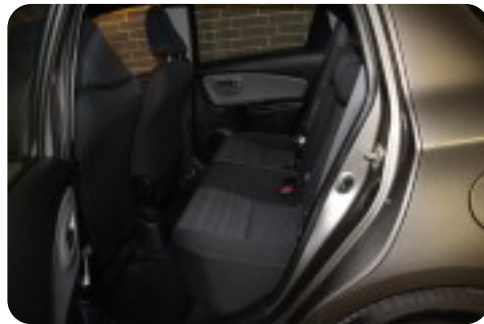

Toyota Yaris

D-4D T2

Solgt

Billeder (7)

Udstyrsliste (26)

A

ABS bremses Aircondition Anhængertræk Antispin Auto. start/stop AUX tilslutning

B