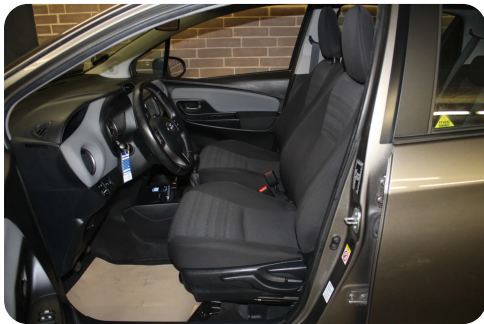

Toyota Yaris

D-4D T2

Solgt

TOYOTA

Billeder (7)

Udstyrsliste (26)

A

ABS bremsler Aircondition Anhængertræk Antispin Auto. start/stop AUX tilslutning

B

Bakkamera Bluetooth

E

EI-ruder EI-spejle med varme

F

Fartpilot Fjernbetjent centrallås

H

Højdejusterbart førersæde