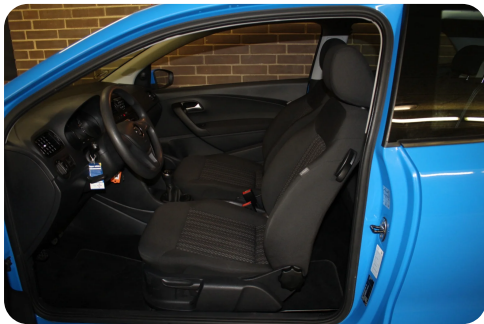

VW Polo

Trendline BMT

DKK 79.800,-
Kontantpris

Billeder (7)

Udstyrsliste (15)

A

ABS bremsler Antispin AUX tilslutning

B