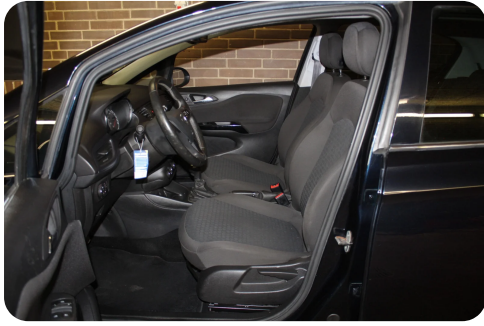

Opel Corsa

16V Enjoy

Solgt

Billeder (7)

Udstyrsliste (23)

A
ABS bremsler Aftagelig anhængertræk Antispin

B
Bluetooth

E
El-ruder El-spejle med varme