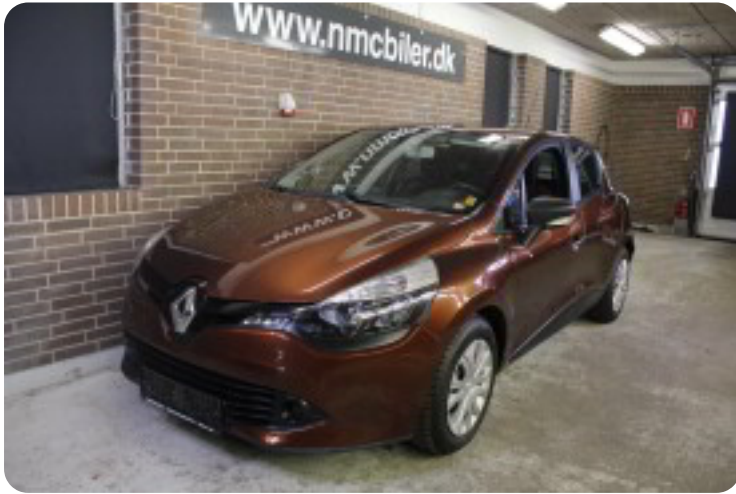

Billeder (8)