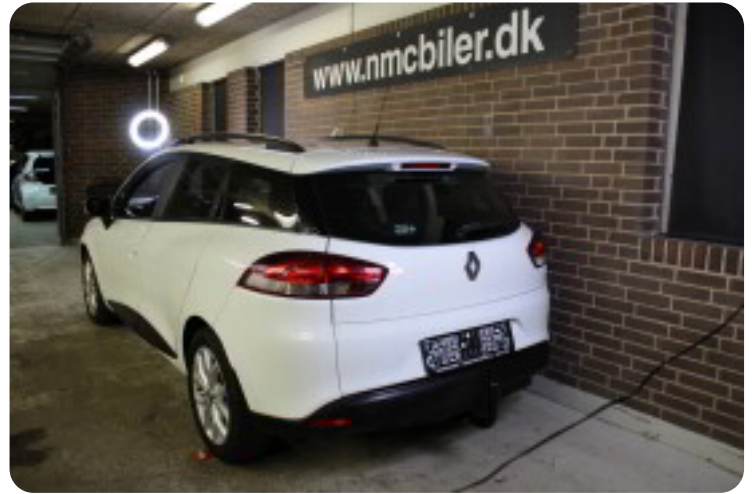

Billeder (7)