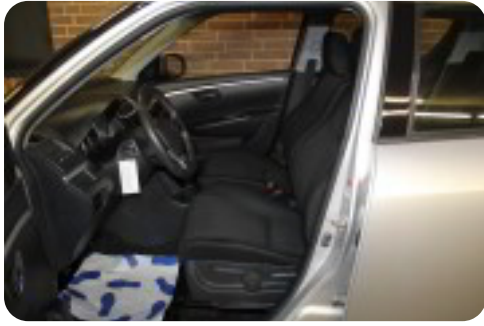

Suzuki Swift

Cruise S ECO+

Solgt

Billeder (7)

Udstyrsliste (21)

A

ABS bremsler Aircondition Alufælge Antispin AUX tilslutning

E