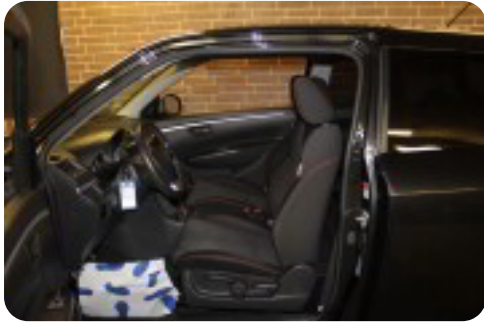

Billeder (8)