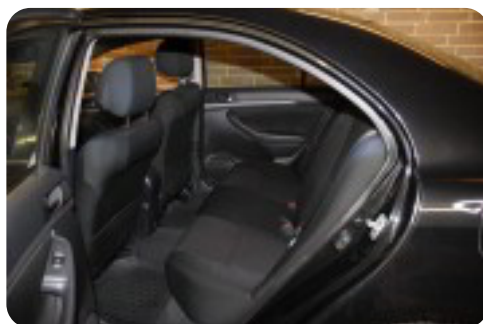

Billeder (7)