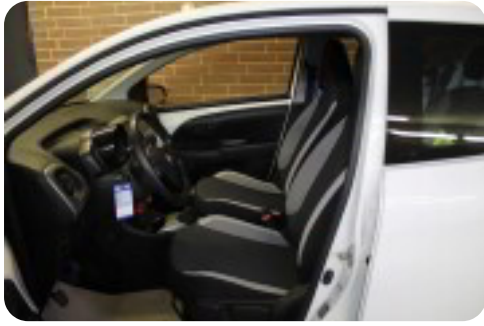

Toyota Aygo

VVT-i x-play x-touch

Solgt

Billeder (7)

Udstyrsliste (22)

A

ABS bremsler Aircondition Antispin Auto. start/stop AUX tilslutning

B