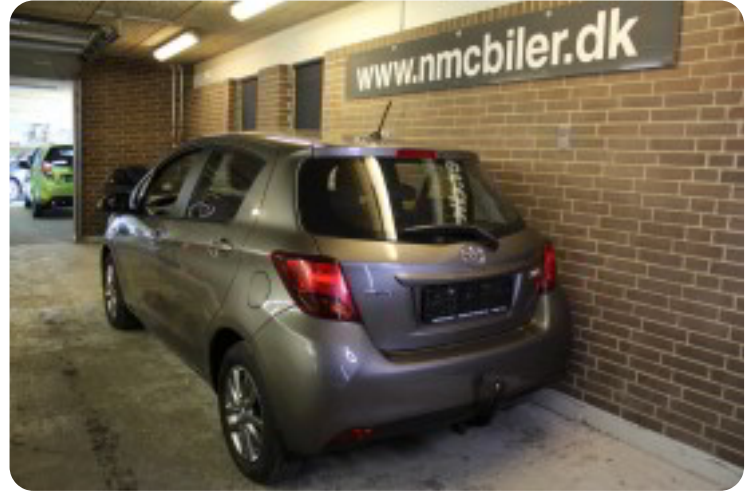

Billeder (7)