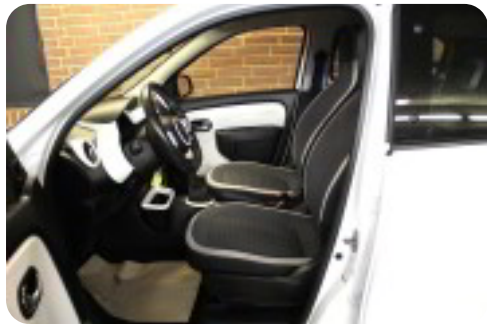

Renault Twingo

SCe 70 Dynamique

Solgt

Billeder (7)

Udstyrsliste (13)

A

ABS bremsler Aircondition Antispin

E