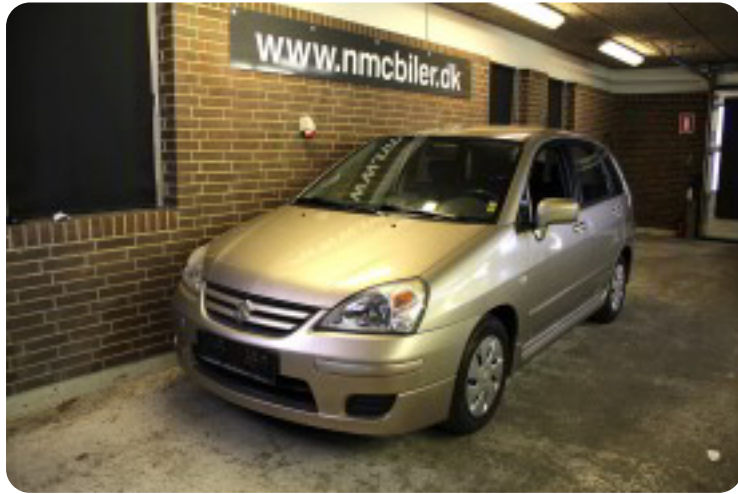

Billeder (7)