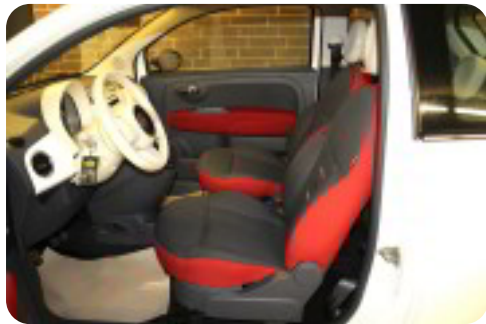

Fiat 500

Pop

Solgt

Billeder (7)

Udstyrsliste (11)

A
ABS bremsler Aircondition Alufælge Antispin

E
El-ruder El-spejle

F
Fjernbetjent centrallås