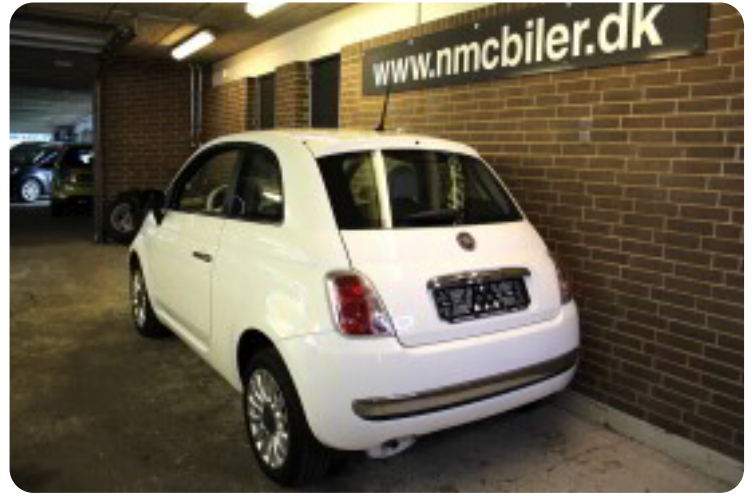

Specifikationer

Km 113.000	Km/l 21,3	1. registrering Oktober 2015
Modelår 2015	Nypris DKK 153.990,-	HK / Nm 69 HK / 102 Nm
Type Mikro	0-100 km/t 12,9 sek	Tophastighed 160 km/t
Drivmiddel Benzin	Trækjul Forhjul	Tank 35 l
Grøn ejeravgift DKK 840,- / årligt	Geartype Manuelt gear	Gear 5 gear

Fiat 500

Pop

Solgt

Billeder (7)

Udstyrsliste (11)

A
ABS bremsler Aircondition Alufælge Antispin

E
El-ruder El-spejle

F
Fjernbetjent centrallås