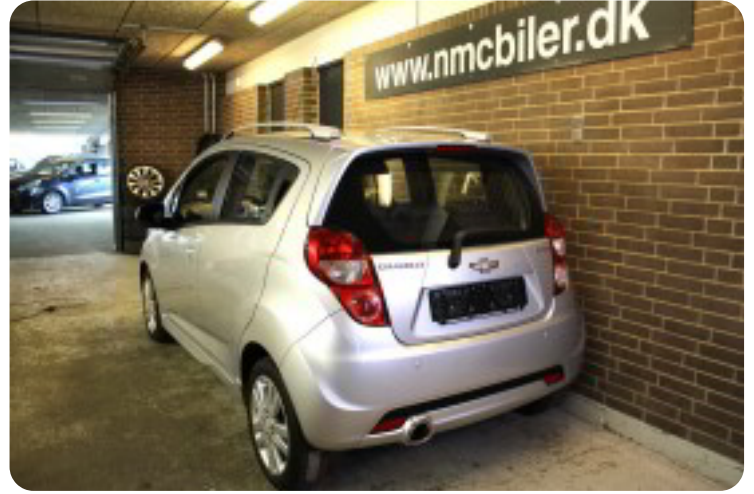

Billeder (7)