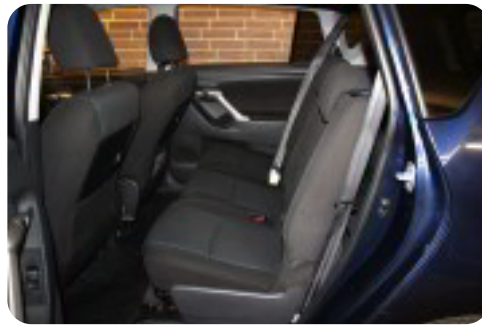

Billeder (9)

Se flere billeder på: nmco.dk/biler/toyota-verso-d-4d-tx-7prs-8titcbnhz8q