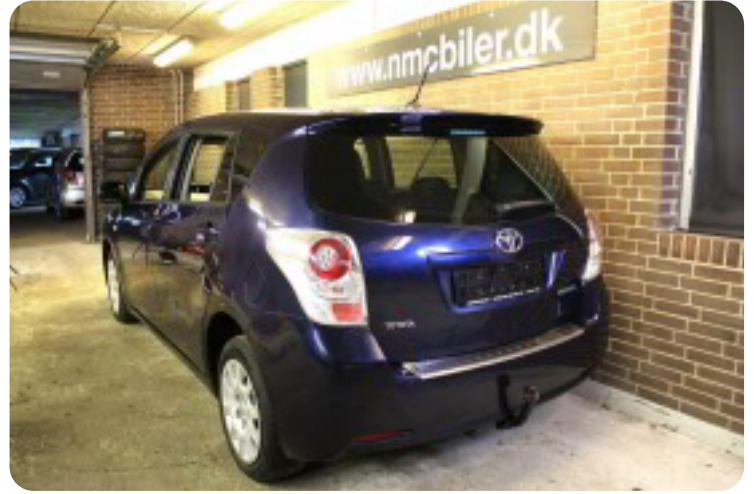

0-100 km/t
11,3 sek

Tophastighed
185 km/t

Drivmiddel
Diesel

Trækjul
Forhjul

Tank
55 l

Grøn ejeravgift
DKK 4.720,- / årligt

Geartype
Manuelt gear

Gear
6 gear

Toyota Verso

D-4D TX 7prs

Solgt

Billeder (9)

Se flere billeder på: nmco.dk/biler/toyota-verso-d-4d-tx-7prs-8titcbnhz8q

Udstyrsliste (20)

A

ABS bremses Anhængertræk Antispin AUX tilslutning

B

Bakkamera

D

Dual zone klimaanlæg

E

El-ruder x4 El-spejle

F

Fartpilot Fjernbetjent centrallås