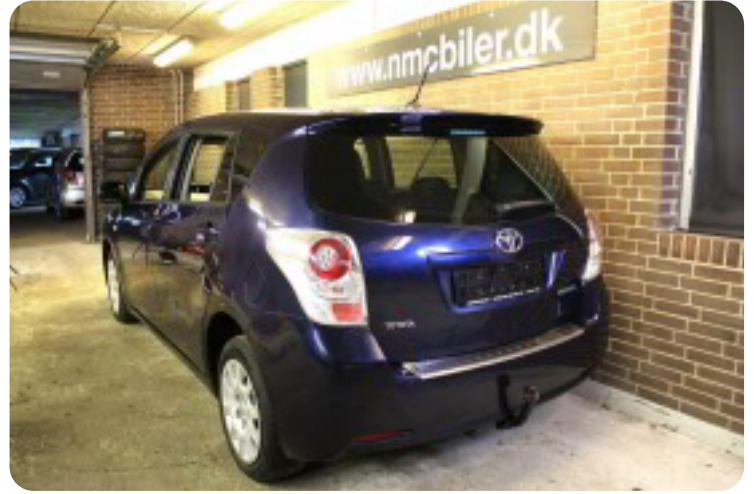

0-100 km/t  
11,3 sek

Tophastighed  
185 km/t

Drivmiddel  
Diesel

Trækjul  
Forhjul

Tank  
55 l

Grøn ejeravgift  
DKK 4.720,- / årligt

Geartype  
Manuelt gear

Gear  
6 gear

## Toyota Verso

D-4D TX 7prs

**Solgt**

## Billeder (9)

Se flere billeder på: [nmco.dk/biler/toyota-verso-d-4d-tx-7prs-8titcbnhz8q](http://nmco.dk/biler/toyota-verso-d-4d-tx-7prs-8titcbnhz8q)