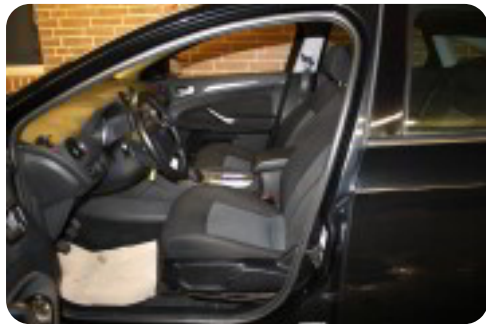

Billeder (7)