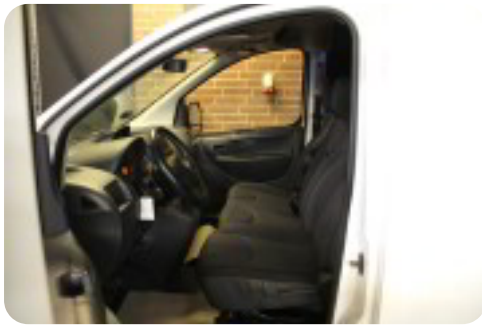

Toyota ProAce

D 128 T2 L2H1

Solgt

Billeder (8)

Udstyrsliste (15)

A

ABS bremses Aircondition Alufælge Anhængertræk Antispin AUX tilslutning

E