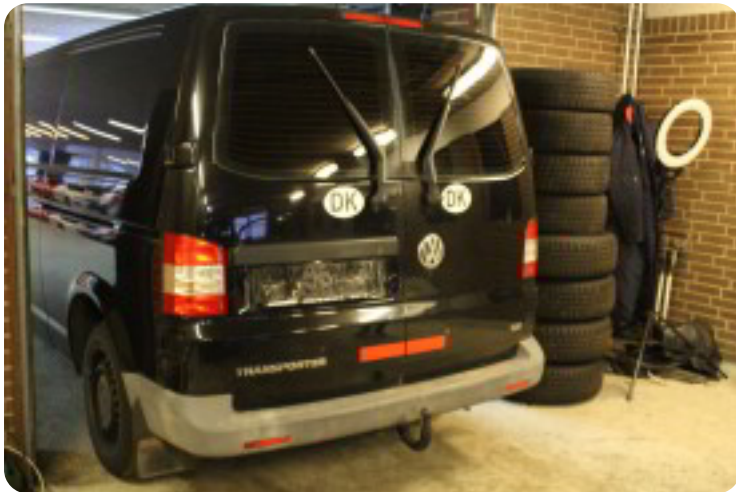

VW Transporter

TDi 140 Kassevogn lang

Solgt

Billeder (7)

Udstyrsliste (7)

A

ABS bremses Aircondition

E