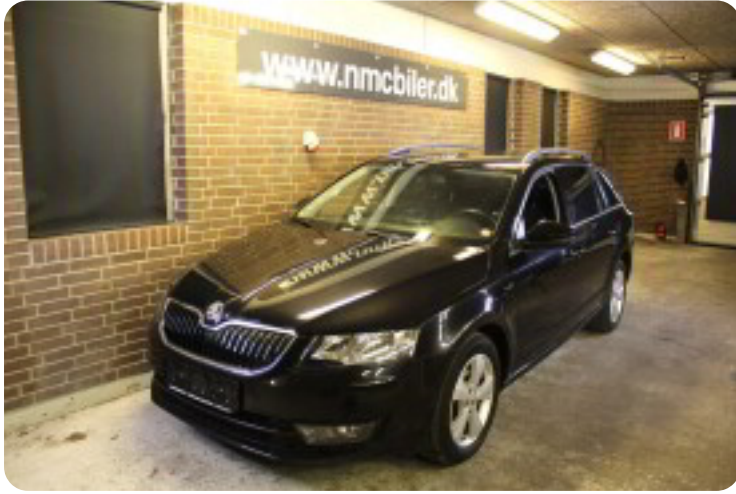

Billeder (7)