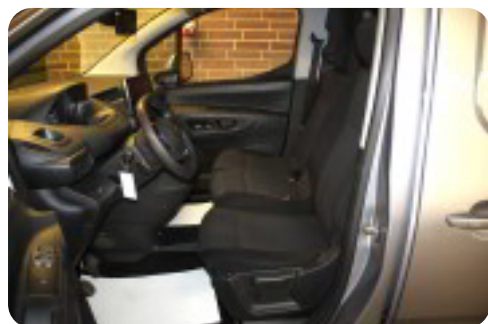

Billeder (9)

Se flere billeder på: nmco.dk/biler/peugeot-partner-bluehdi-130-l2v2-plus-van-b4zdwhihs1l