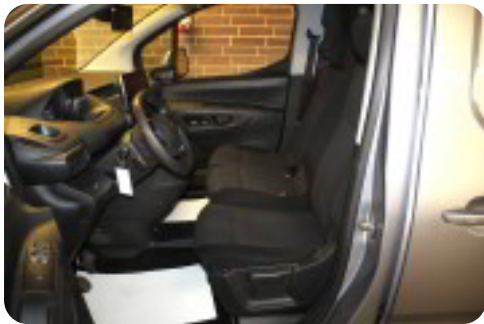

Peugeot Partner

BlueHDi 130 L2V2 Plus Van

Solgt

Billeder (9)

Se flere billeder på: nmco.dk/biler/peugeot-partner-bluehdi-130-l2v2-plus-van-b4zdwhihs1l

Udstyrsliste (14)

A

ABS bremses Adaptiv fartpilot Alufælge Anhængertræk Antispin