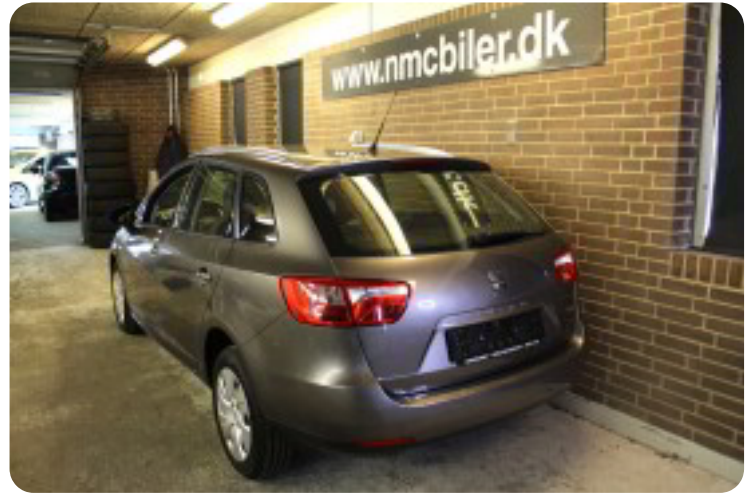

Billeder (7)