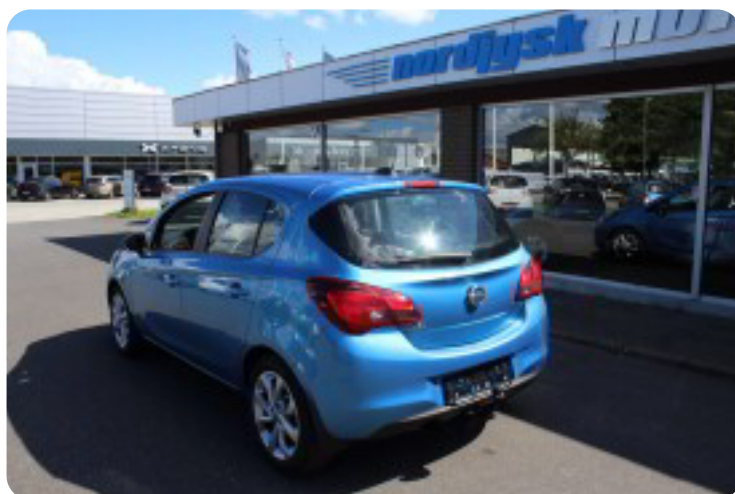

Billeder (7)